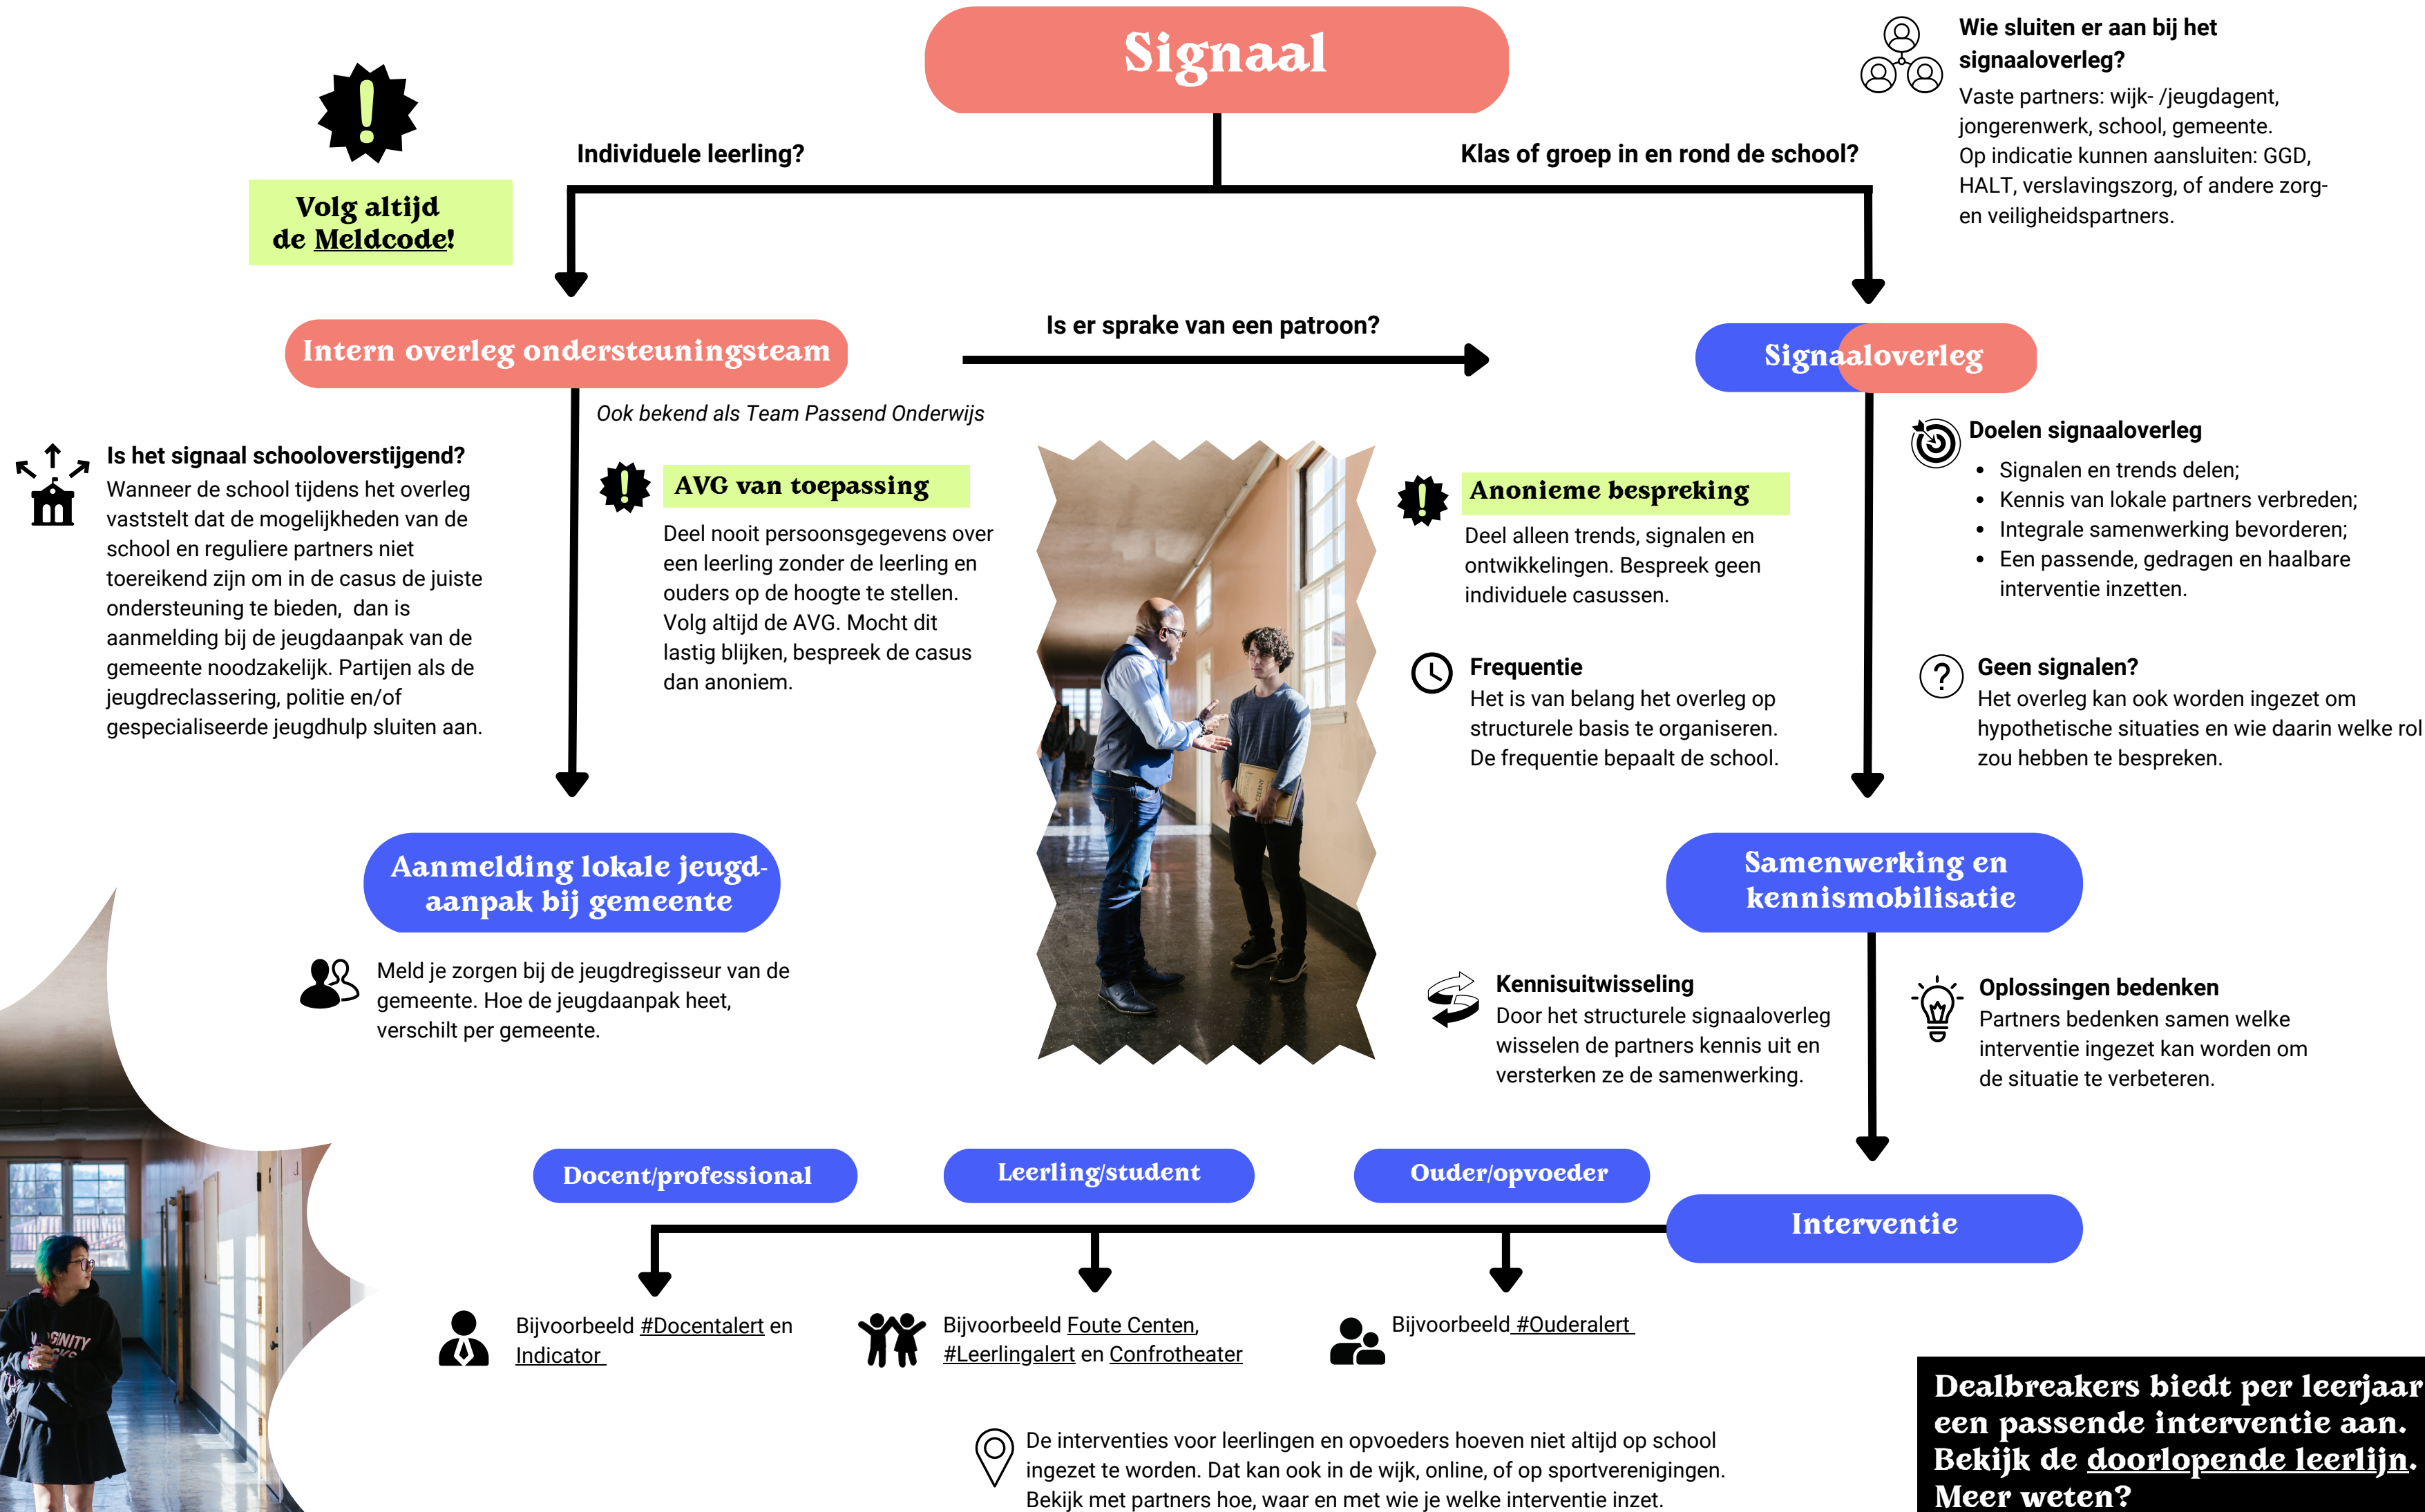

Stappenplan voor schoolmedewerkers: wat doe ik bij zorgwekkende signalen?

LEGENDA:

School heeft regie

Gemeente heeft regie

Belangrijk

www.dealbreakers.nl

Dealbreakers biedt per leerjaar een passende interventie aan. Bekijk de doorlopende leerlijn. Meer weten? dealbreakers@denhaag.nl